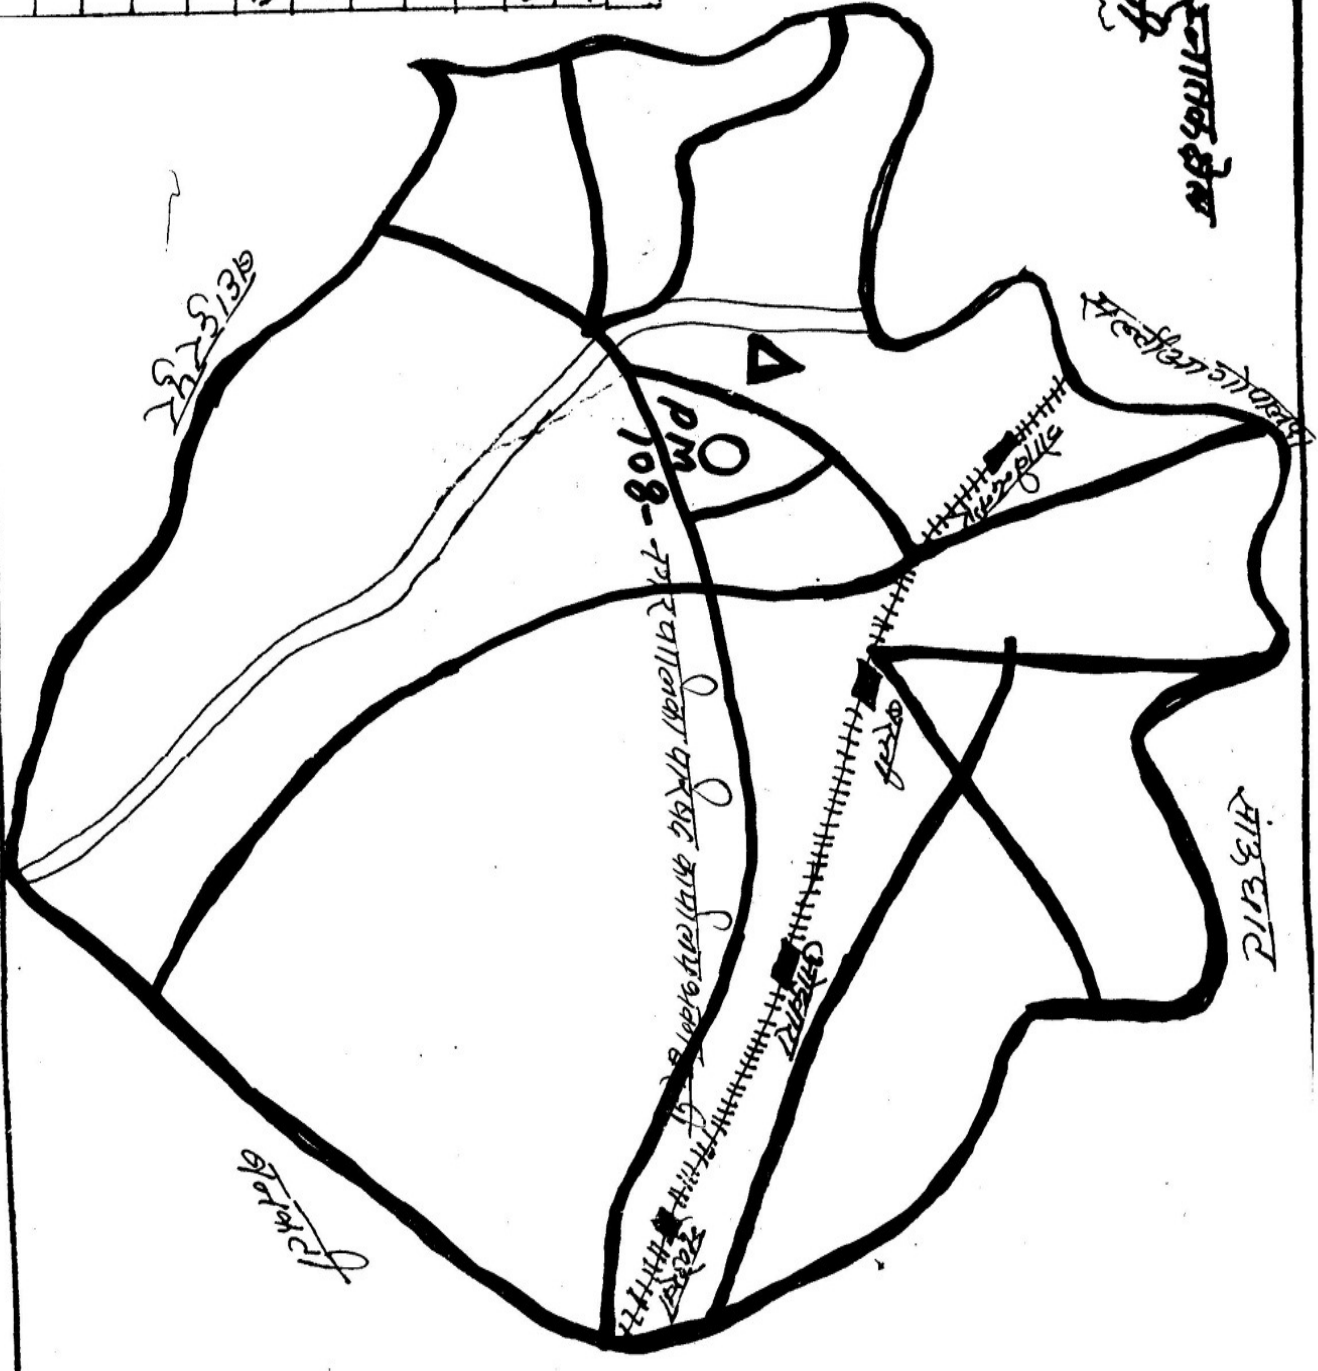

NET NUMBER OF ELECTORS

Male	Female	Others	Total
461	448	0	909

मानवीय सर्वेक्षण
महाराष्ट्र - के.आ.बा.द. रेल्वे स्टाण्ड क्षेत्र

अनापूर - वरुली

पेमाना - 1" = 2 मील

सन् - 2015

क्र.सं.	विवरण	चिन्ह
1.	अनापूर स्थीमा	~
2.	नरसीक स्थीमा	-
3.	विकारखंड स्थीमा	-
4.	बिकारखंड मुरखण्ड	○
5.	हेळवे वॉडन	++++
6.	गरी	~
7.	पडकी पडा	-T
8.	गार पंगण	M
9.	गार गावठावठा	M
10.	अरुली पुरखण्ड	Δ
11.	मानवीय सर्वेक्षण	P